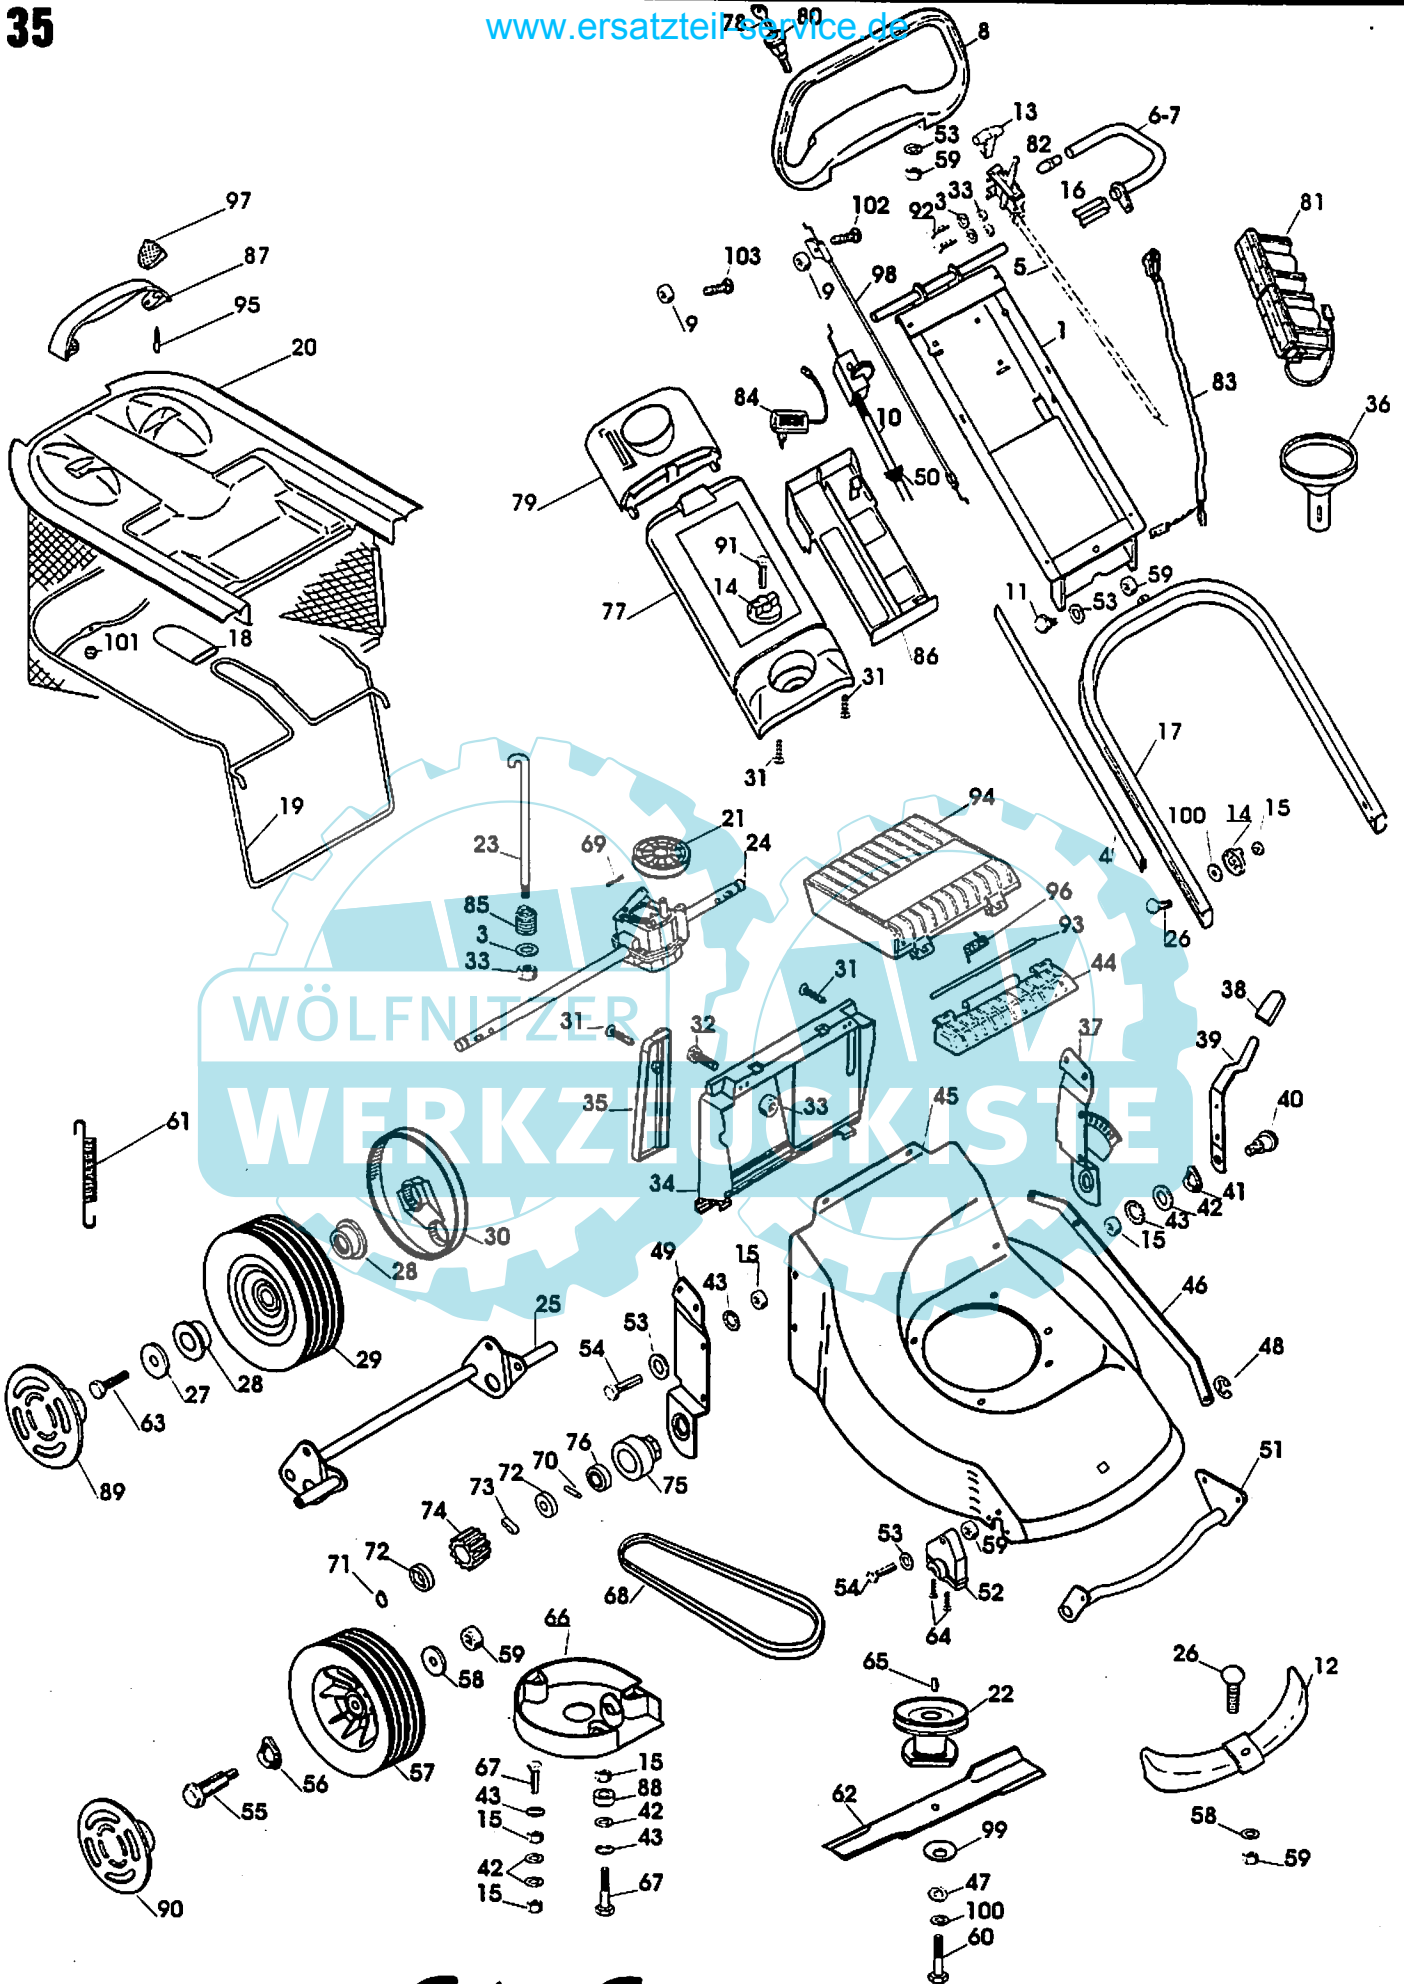

WÖLFNITZER
WERKZEUGE

Index Art nr

Omschrijving

Bezeichnung

01	32949070000	X	Mot. TEC FUTURA 55 OHV	Motor TEC FUTURA 55 OHV
02	34929650088	X	Bovendeel stuur	Oberteil Holm
03	32996001408	X	Moer M5	Mutter
04	32997000908	X	Sluistring Ø5,3	Scheibe
05	32949650401	X	Strip	Strip
06	32949650100	X	Gashandel	Gashebel
07	32949650288	X	OPC Beugel	OPC Hebel
08	32949650288	X	Koppelingsbeugel	Kuppelungshebel
09	32949653701	X	Grip	Grip
10	32996001508	X	Moer M6	Mutter M6
11	32949650300	X	Koppelingskabel+50	Kuppelungskabel
12	32949254908	X	Bout met ring	Bolzen
13	32949653900	X	Front Gewicht	Frontgewicht
14	32949615401	X	T-handgreep gashandel	Handgriff
15	32949650601	X	Handgreep	Handgriff
16	32996001708	X	Moer M8	Mutter
17	32949650801	X	Lagering	Buchse
18	34929650988	X	Onderdeel stuur	Unterteil Holm
19	32949382301	X	Handvat	Handgriff
20	32949651108	X	Gernaamte graszak	Rahmen Grassbehälter
21	32949651201	X	Doek graszak	Unterteil Sack
22	32949601101	X	V-riemschijf	Riemenscheibe
23	34929623700	X	Mesbus kpl.	Messerbuchse
24	34919005608	X	Opspanhaak	Feder
25	32949625001	X	Schakelkast incl.21 & 69	Schalterkasten incl.21+69
26	34929625808	X	Achterste wielas zelftrekker	Achse hinten
27	32949385808	X	Houtbout M8 X 25	Bolzen M8 X 25
28	32949298608	X	Rondsel Ø 6,3x27x1,5	Scheibe
29	32949454800	X	Kogellager	Kugellager
30	34929355522	X	Wiel + ribband zelftr.	Rad
31	32949518201	X	Afschermdeksel wiel	Kappe
32	32949907908	X	Sterschroef KA 50 X 16	Schraube
33	32949625208	X	Schroef M5 X 12	Schraube
34	32949317508	X	Veiligheidsmoer M5	Sicherheitsmutter
35	34919625101	X	Adaptor	Adaptor
36	34919625201	X	Deksel adaptor	Kappe adaptor
37	32949653401	X	Trechter	Trichter
38	34929625301	X	Steuur stuur links	Holmstutze Links
39	32949007402	X	Handgreep	Handgriff
40	34929007301	X	Handel hoogteregeling	Handgriff höhe einst.
41	32949329508	X	Scharnierbout	Gelenkbolzen
42	32949608608	X	Gegolfde veerring	Scheibe
43	34919011508	X	Rondsel Ø 8,3x22x2	Scheibe
44	32992013700	X	Getande veerring	Scheibe
45	34919605601	X	Klepbevestiging	Klappenhalter
46	34929654588	X	Lichaam	Gehäuse
47	34929007208	X	Verbindingsstang H.R.	Stange
48	32992001300	X	Grower	Scheibe "Grower"
49	32949627400	X	Clips	Clips
50	34929625401	X	Steuur stuur rechts	Holmstutze rechts
51	32949601701	X	Kabelbescherming	Kabelschutz
52	34929007108	X	Voorste wielas	Achse vorne
53	32949007001	X	Voorste lager wielas	Buchse
54	32997001208	X	Rondsel Ø 8,4X17X1,6	Scheibe
55	32990042908	X	Bout M8 X 16	Bolzen
56	32949389808	X	Wielas bout	Radbolzen
57	32949622108	X	Golvend rondsel	Scheibe
58	32949418401	X	Wiel rib Ø175 kogellager	Rad klp.
59	32949388908	X	Rondsel Ø 8,3x20x3	Scheibe
60	32949189008	X	Zelfborgmoer M8	Sicherheitsmutter
61	32949184908	X	Mesbout	Bolzen
62	32949627200	X	Veer HR	Feder
63	32949624291	X	Mes	Messer
64	32949625908	X	WM schroef M6 x 16	Schraube
65	32949502908	X	Zelftappende schroef	Schraube
66	32949085300	X	Woodruffspie	Keil
67	34919000101	X	Afschermdeksel	Schutzkappe
68	32990018408	X	Bout M8 X 40	Bolzen
69	32949453400	X	V-riem	V-Riemen
70	32949601000	X	Spanstift 5 X 26	Keil
71	32949602900	X	Paspas dia 4 x 18	Keil
72	32949455400	X	Seegerring	Sicherungsring
73	32949603001	X	Lager tandwiel	Buchse
74	34919243012	X	Pal	Klinke
75	32949518000	X	Tandwiel	Zahnrad
76	32949009601	X	Lager acht. wielas	Buchse
77	32949456100	X	Kogellager	Kugellager
78	34919651321	X	Batterij deksel	Batterei kappe
79	32949526400	X	Kontaktsleutel	Kontaktschlüssel
80	34919651421	X	Deksel Gashandel	Gashebel dekel
81	32949526100	X	Kontaktslot	kontaktschloss
82	32949653200	X	Batterij	Batterei
83	32949650501	X	Eind Knop schuin	Knob
84	32949653800	X	Startkabel	Kabel
85	32949653300	X	Batterijlader	Battereilader
86	32949005708	X	Veer riemspanner	Feder
87	34919651601	X	Batterij doos	Batterei Kasten
88	32949654091	X	Top Handle	Top Handle
89	34919000408	X	Bus voor riemafschermdeksel	Buchse
90	329493355422	X	Sierdeksel zelftr. wiel	Radkappe
91	32949418622	X	Sierdeksel rib wiel Ø 150-175	Radkappe
92	32990018208	X	Bout M8 X 30	Bolzen M8 X 30
93	32990035508	X	Bout M5 X 12	Bolzen M5 X 12
94	34919473008	X	As voor Klep	Achse für klappe
95	34919605701	X	Klep	Klappe
96	32949654108	X	Stokschroef	Schraube
97	32949605808	X	Veer voor klep	Klappenfeder
98	32949654291	X	Handle Cap	Handle Cap
99	32949651700	X	OPC Kabel	OPC Kabel
99	32949337900	X	Tellerveer	Federscheibe